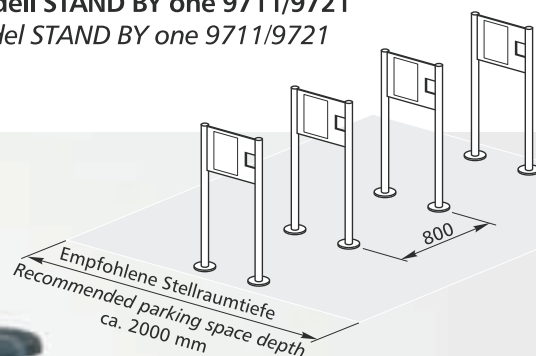

FAHRRAD- ANLEHNSYSTEM STAND BY

Egal, ob vor dem Geschäft, dem Büro oder der Praxis: Immer eine elegante Erscheinung.

- Jede Fahrradgröße und jeder Fahrradtyp kann am Rahmen befestigt werden.
- Optimierte Diebstahlsicherung durch Befestigungsmöglichkeit am Fahrradrahmen.
- Stabiles Stahlrohr, Ø 48 mm. Korrosionsgeschützt und wertbeständig durch Verzinkung und Pulverbeschichtung.
- Wahlweise zum Einbetonieren oder mit Fußplatten zum Aufdübeln.
- Folienbeschriftung (siehe Zubehör) gegen Aufpreis.
- Schneller, preiswerter Versand per Paketdienst.
- Doppelt gespart: Günstige Frachtkosten bei Lieferung im 3er-Set!
- Versand in recycelbarer Verpackung.

Modell STAND BY one 9711/9721

Model STAND BY one 9711/9721

Modell STAND BY two 9730
Model STAND BY two 9730

Optimierte Diebstahlsicherung. Befestigung am Fahrradrahmen.

Alternativ: Fußplatten zum Aufdübeln.