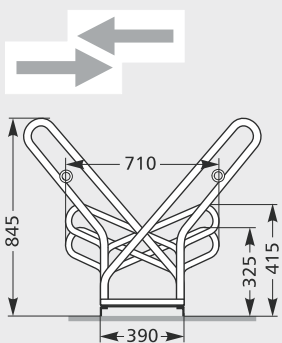

Zweiseitige Radeinstellung, 90° Two-sided parking, 90°	Modell Model	2512	2514	2516

Feuerverzinkt
Hot galvanised

Feuerverzinkt und pulverbeschichtet
Hot galvanised and powder-coated

Art.-Nr. Item No.	105700102	105700103	105700104
Preis € Price €	148.-	290.-	437.-
Art.-Nr. Item No.	105700108	105700109	105700110
Preis € Price €	216.-	429.-	643.-