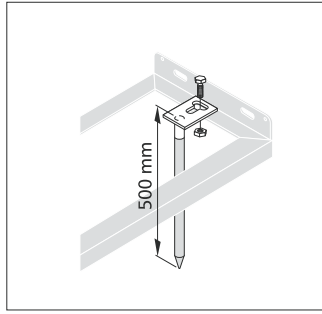

Bodenanker (2er-Set)
Ground tie-bolts (set of 2)

Art.-Nr. Item No. 105000003
Preis je Paar €
Price per pair € **19.60**