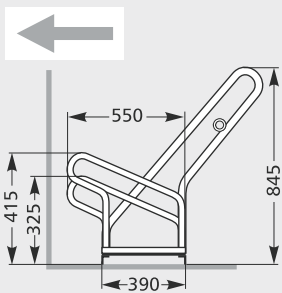

Art.-Nr. Item No. 105000003  
Preis je Paar €  
Price per pair € **19.60**

**Bodenmontage-Winkel (2er-Set)**  
*Floor mounting angle iron (set of 2)*

Art.-Nr. Item No. 105000002  
Preis je Paar €  
Price per pair € **6.50**

Einstellplätze Länge in mm	No. of spaces Length in mm		
	2	4	6

Einseitige Radeinstellung, 90° One-sided parking, 90°	Modell Model	2502	2504	2506
--	-----------------	------	------	------

**Feuerverzinkt**  
*Hot galvanised*