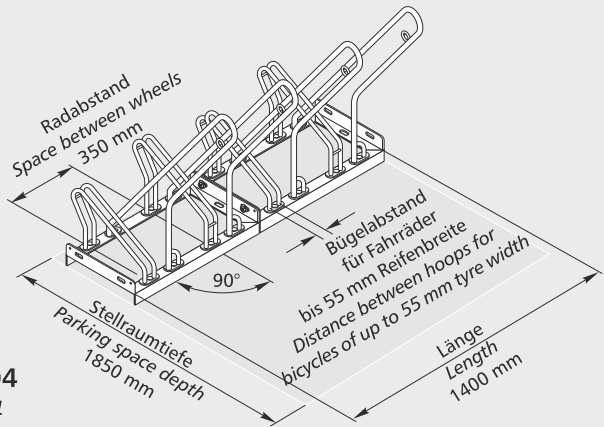

Modell 2504
Model 2504

Auslieferung in 24 Std.
Shipment within 24 hrs.