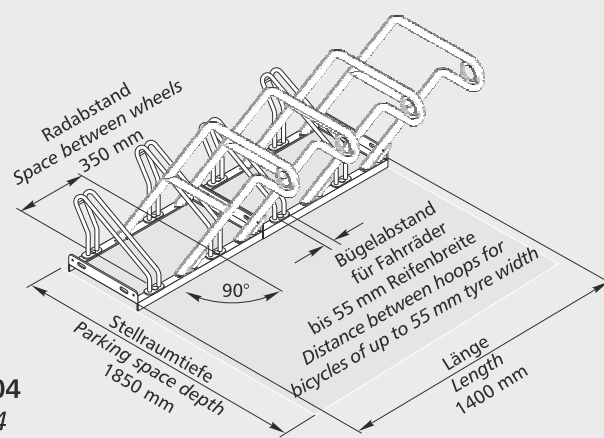

Einstellplätze No. of spaces	2	4	6
Länge in mm Length in mm	700	1400	2100

**Einseitige Radeinstellung, 90°**  
*One-sided parking, 90°*

**Feuerverzinkt**  
*Hot galvanised*

**Feuerverzinkt und pulverbeschichtet**  
*Hot galvanised and powder-coated*

**Zweiseitige Radeinstellung, 90°**  
*Two-sided parking, 90°*

**Feuerverzinkt**  
*Hot galvanised*

**Feuerverzinkt und pulverbeschichtet**  
*Hot galvanised and powder-coated*

Modell Model	2612	2614	2616
Art.-Nr. Item No.	105700114	105700115	105700116
Preis € Price €	<b>170.-</b>	<b>337.-</b>	<b>507.-</b>
Art.-Nr. Item No.	105700120	105700121	105700122
Preis € Price €	<b>239.-</b>	<b>476.-</b>	<b>713.-</b>