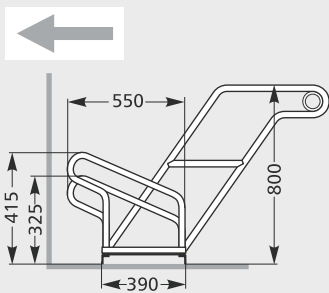

Art.-Nr. Item No. 105000003  
Preis je Paar € **19.60**  
Price per pair €

**Bodenmontage-Winkel (2er-Set)**  
*Floor mounting angle iron (set of 2)*

Art.-Nr. Item No. 105000002  
Preis je Paar € **6.50**  
Price per pair €

Einstellplätze No. of spaces	2	4	6
Länge in mm Length in mm	700	1400	2100

**Einseitige Radeinstellung, 90°**  
*One-sided parking, 90°*

**Feuerverzinkt**  
*Hot galvanised*

**Feuerverzinkt und pulverbeschichtet**  
*Hot galvanised and powder-coated*