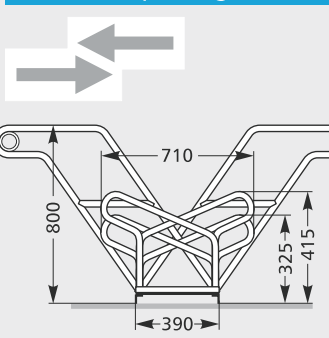

Zweiseitige Radeinstellung, 90°
Two-sided parking, 90°

Feuerverzinkt
Hot galvanised

Feuerverzinkt und pulverbeschichtet
Hot galvanised and powder-coated

Modell Model	2612	2614	2616
Art.-Nr. Item No.	105700114	105700115	105700116
Preis € Price €	170.-	337.-	507.-
Art.-Nr. Item No.	105700120	105700121	105700122
Preis € Price €	239.-	476.-	713.-