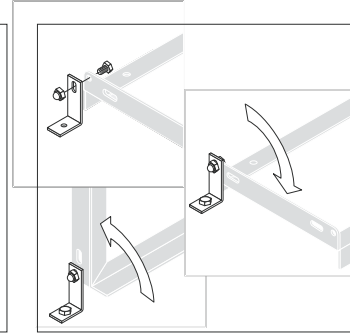

Bodenmontage-Winkel (2er-Set)
Floor mounting angle iron (set of 2)

Art.-Nr. Item No. 105000002
Preis je Paar € **6.50**
Price per pair €

Einstellplätze	No. of spaces	2	4	6
Länge in mm	Length in mm	700	1400	2100