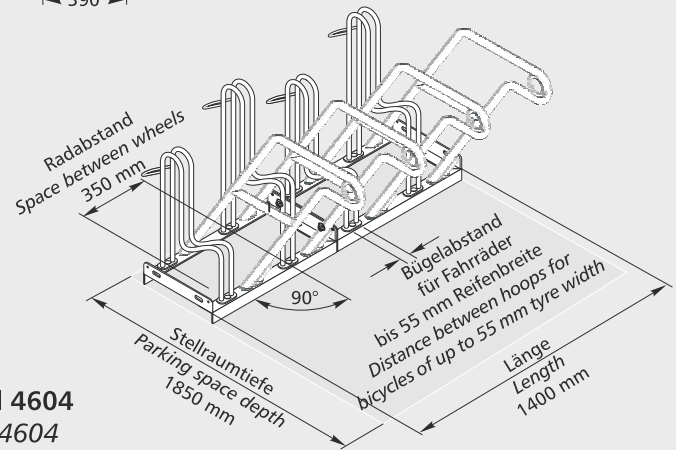

Modell 4604
Model 4604

Auslieferung in 24 Std.
Shipment within 24 hrs.