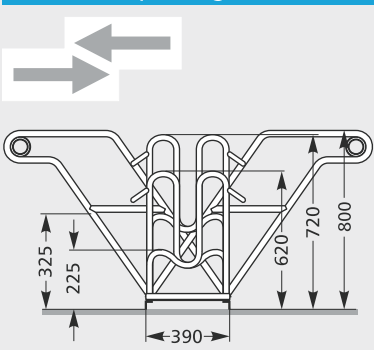

Einstellplätze	No. of spaces	2	4	6
Länge in mm	Length in mm	700	1400	2100

Einseitige Radeinstellung, 90°
One-sided parking, 90°

Feuerverzinkt
Hot galvanised

Feuerverzinkt und pulverbeschichtet
Hot galvanised and powder-coated

Modell	4602	4604	4606
Art.-Nr. Item No.	105800065	105800066	105800067
Preis € Price €	187.-	375.-	568.-
Art.-Nr. Item No.	105800077	105800078	105800079
Preis € Price €	257.-	514.-	768.-

Zweiseitige Radeinstellung, 90°
Two-sided parking, 90°