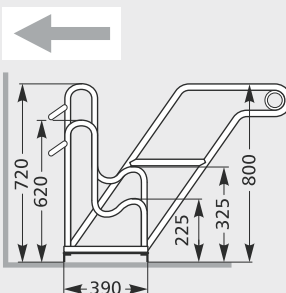

Bodenanker (2er-Set)
Ground tie-bolts (set of 2)

Art.-Nr. Item No. 105000003
 Preis je Paar € **19.60**
 Price per pair €

Bodenmontage-Winkel (2er-Set)
Floor mounting angle iron (set of 2)

Art.-Nr. Item No. 105000002
 Preis je Paar € **6.50**
 Price per pair €

Einstellplätze	No. of spaces	2	4	6
Länge in mm	Length in mm	700	1400	2100

Einseitige Radeinstellung, 90°
One-sided parking, 90°

Feuerverzinkt
Hot galvanised

Feuerverzinkt und pulverbeschichtet
Hot galvanised and powder-coated