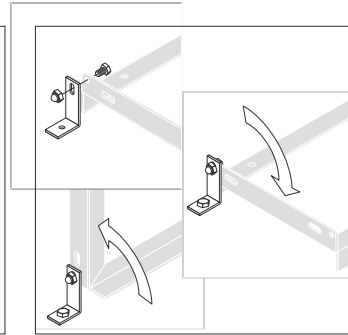

BÜGELPARKER 1000

Meistgekaufter Fahrradständer, stabil und formschön.
Funktionalität tausendfach bewährt.

- Platzsparendes Parken der Fahrräder durch abwechselnde Tief-/Hocheinstellung, Radabstand 350 mm.
- Stabile Stahlkonstruktion mit robusten Rundrohr-Bügeln.
- Vorbereitet zur Reihenverbindung und Bodenbefestigung.
- Wahlweise für ein- oder zweiseitige Radeinstellung.
- Auch für Mountain-Bikes geeignet. Bügelabstand für Reifenbreiten bis 55 mm.
- Stellraumtiefe bei einseitiger Radeinstellung ca. 1850 mm, bei zweiseitiger Radeinstellung ca. 3200 mm.
- Keine Montage erforderlich: Aufstellen – fertig!
- Aufgeschweißte robuste Rundrohr-Bügel.
- Korrosionsschutz durch Feuerverzinkung.

Hoop Parker 1000

Best selling bicycle stands, solid and beautifully shaped.
Proven a thousandfold.

- Space-saving bicycle parking thanks to alternating low and high hoop positions, distance between hoops 350 mm.
- Robust steel construction.
- Multiple parkers can be connected and anchored in the ground.
- For one or two-sided parking.
- Also suitable for mountain bikes. Hoop spacing for bicycles with tyre widths of up to 55 mm.
- Parking space depth. approx. 1850 mm, in the two-sided version approx. 3200 mm.
- No assembly needed, just set it up – and that's it!
- Welded robust hoops.
- Corrosion-proof and long-lived thanks to hot galvanising.

Modell 1056
Model 1056

Optimierte Form:
Hinten enger für sicheren Stand.
Optimised form: Narrows down at rear to hold bikes safely.

Bodenanker (2er-Set)
Ground tie-bolts (set of 2)
Art.-Nr. Item No. 105000003
Preis je Paar € **19.60**
Price per pair €