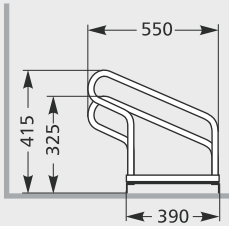

Einstellplätze No. of spaces	6	10	12	20
Länge in mm Length in mm	1050	1750	2100	3500

Zweiseitige Radeinstellung, 90° <i>Two-sided parking, 90°</i>	Modell <i>Model</i>	6	10	12	20	
		Art.-Nr. Item No. Preis € Price €	1156	1160	1162	1170
		105700007	105700008	105700009	105700010	
		135.-	222.-	265.-	440.-	

Feuerverzinkt
Hot galvanised