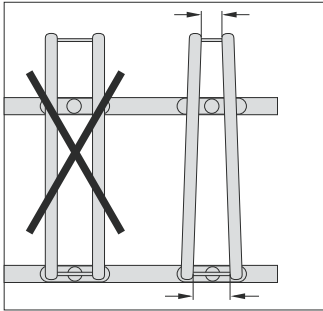

BÜGELPARKER 1000

Meistgekaufter Fahrradständer, stabil und formschön.
Funktionalität tausendfach bewährt.

- Platzsparendes Parken der Fahrräder durch abwechselnde Tief-/Hocheinstellung, Radabstand 350 mm.
- Stabile Stahlkonstruktion mit robusten Rundrohr-Bügeln.
- Vorbereitet zur Reihenverbindung und Bodenbefestigung.
- Wahlweise für ein- oder zweiseitige Radeinstellung.
- Auch für Mountain-Bikes geeignet. Bügelabstand für Reifenbreiten bis 55 mm.
- Stellraumtiefe bei einseitiger Radeinstellung ca. 1850 mm, bei zweiseitiger Radeinstellung ca. 3200 mm.
- Keine Montage erforderlich: Aufstellen – fertig!
- Aufgeschweißte robuste Rundrohr-Bügel.
- Korrosionsschutz durch Feuerverzinkung.

Hoop Parker 1000

Best selling bicycle stands, solid and beautifully shaped.
Proven a thousandfold.

- Space-saving bicycle parking thanks to alternating low and high hoop positions, distance between hoops 350 mm.
- Robust steel construction.
- Multiple parkers can be connected and anchored in the ground.
- For one or two-sided parking.
- Also suitable for mountain bikes. Hoop spacing for bicycles with tyre widths of up to 55 mm.
- Parking space depth. approx. 1850 mm, in the two-sided version approx. 3200 mm.
- No assembly needed, just set it up – and that's it!
- Welded robust hoops.
- Corrosion-proof and long-lived thanks to hot galvanising.

Modell 1056
Model 1056

Optimierte Form:
Hinten enger für sicheren Stand.
Optimised form: Narrows down at rear to hold bikes safely.

Bodenanker (2er-Set)
Ground tie-bolts (set of 2)
Art.-Nr. Item No. 105000003
Preis je Paar € **19.60**
Price per pair €