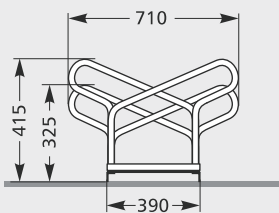

Feuerverzinkt
Hot galvanised

Art.-Nr.
Item No.
Preis €
Price €

Modell Model	2154 BF	2156 BF	2160 BF	2162 BF
Art.-Nr. Item No.	105700068	105700069	105700070	105700071
Preis € Price €	103.-	153.-	254.-	302.-