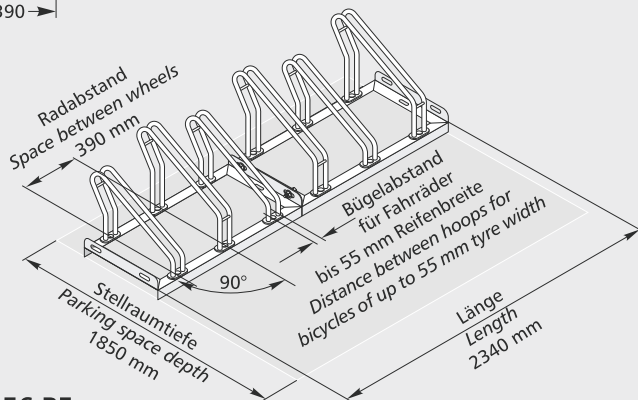

Modell 2056 BF
Model 2056 BF

Auslieferung in 24 Std.
Shipment within 24 hrs.