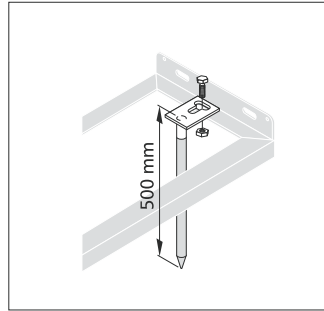

Bodenanker (2er-Set)
Ground tie-bolts (set of 2)

Art.-Nr. Item No. 105000003
Preis je Paar € **19.60**
Price per pair €