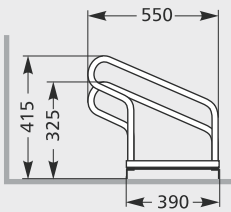

Bodenanker (2er-Set)
Ground tie-bolts (set of 2)

Art.-Nr. Item No. 105000003
Preis je Paar € **19.60**
Price per pair €

Bodenmontage-Winkel (2er-Set)
Floor mounting angle iron (set of 2)

Art.-Nr. Item No. 105000002
Preis je Paar € **6.50**
Price per pair €

Einstellplätze No. of spaces	2	3	4	5	6
Länge in mm Length in mm	780	1170	1560	1950	2340

Einseitige Radeinstellung, 90°
One-sided parking, 90°

Feuerverzinkt
Hot galvanised

Art.-Nr.
Item No.
Preis €
Price €

Modell Model	2052 BF	2053 BF	2054 BF	2055 BF	2056 BF
Art.-Nr. Item No.	105700060	105700061	105700062	105700063	105700064
Preis € Price €	58.-	77.-	103.-	127.-	153.-

Einstellplätze No. of spaces	4	6	10	12
Länge in mm Length in mm	780	1170	1950	2340