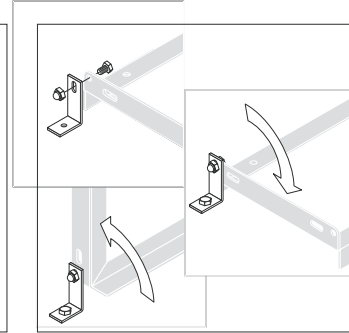

# STANDPARKER 4000

**Optimierte Standsicherheit fürs Fahrrad.  
Schonend für Reifen und Felge.**

- Platzsparendes Parken der Fahrräder durch abwechselnde Tief-/Hocheinstellung.
- Stabile Stahlkonstruktion mit verschraubbaren robusten Bügeln aus Rundrohr.
- Korrosionsschutz durch Feuerverzinkung.
- Vorbereitet zur Reihenverbindung und Bodenbefestigung.
- Wahlweise für ein- oder zweiseitige Radeinstellung.
- Stellraumtiefe bei einseitiger Radeinstellung ca. 1850 mm, bei zweiseitiger Radeinstellung ca. 3200 mm.
- Auch für Mountain-Bikes geeignet. Bügelabstand für Reifenbreiten bis 55 mm, Radabstand 350 mm.
- Schrauben und Montageanleitung beiliegend.
- Zerlegt im Karton.
- Schneller, preiswerter Versand per Paketdienst.
- Versand in recycelbarer Verpackung.

# Stand Parker 4000

**Optimized safe parking for your bicycle.  
No risk for tyres and wheel rims.**

- *Space-saving bicycle parking thanks to alternating low and high hoop positions.*
- *Robust steel construction with stable bolted tubular hoops.*
- *Corrosion-proof thanks to hot galvanising.*
- *Multiple parkers can be connected and anchored to the ground.*
- *For one or two-sided parking.*
- *Parking space depth approx. 1850 mm, in the double sided version approx. 3200 mm.*
- *Also suitable for mountain bikes. Hoop spacing for bicycles with tyre widths of up to 55 mm, distance between hoops 350 mm.*
- *Delivery incl. fixings and assembly instructions.*
- *Supplied dismantled in boxes.*
- *Packaging recyclable.*

**Modell 4056**  
*Model 4056*

**Optimierte Standsicherheit:**  
Extrem hohe Bügelform.  
*Maximum safety – specially high shaped hoops.*

**Bodenanker (2er-Set)**  
*Ground tie-bolts (set of 2)*

Art.-Nr. Item No. 10500003  
Preis je Paar € **19.60**  
Price per pair €