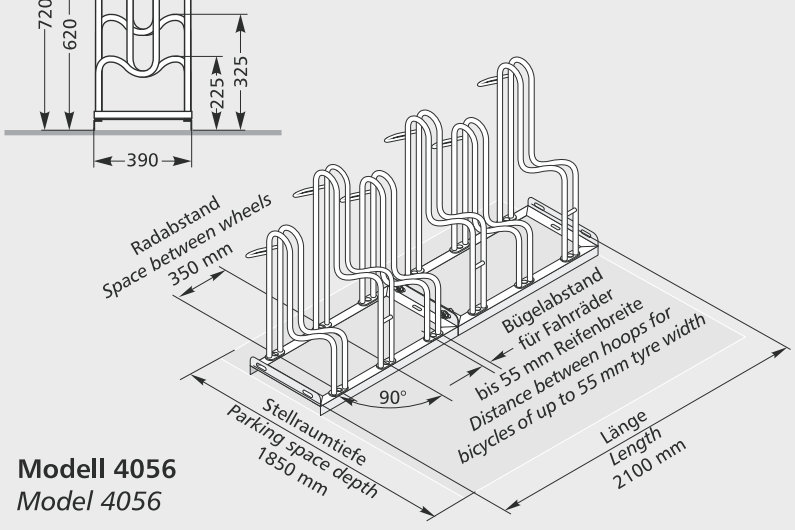

Modell 4056
Model 4056

Auslieferung in 24 Std.
Shipment within 24 hrs.