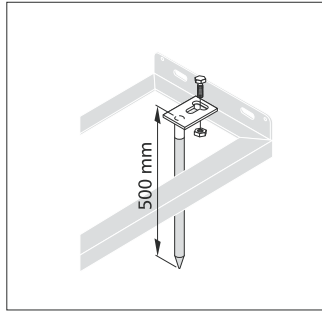

# Stand Parker BALLOON® Bike Rack

When the "fat cats" come.  
THE solution for balloon® tyres and mountain bikes.

- Also suitable for Balloon® and mountain bikes. Hoop spacing for bicycles with tyre widths of up to 64 mm, distance between wheels 390 mm.
- Further details see pages 46/47.
- Compatible to model 4000.

Mit freundlicher  
Genehmigung von  
By kind permission of

**Modell 4056 BR**  
Model 4056 BR

Passend für Reifenbreiten bis satte 64 mm.

Suitable for tire widths up to 64 mm.

**Bodenanker (2er-Set)**  
Ground tie-bolts (set of 2)

Einstellplätze Länge in mm	No. of spaces Length in mm	2	3	4	5
780	1170	1560	1950		
<b>Einseitige Radeinstellung, 90°</b> <i>One-sided parking, 90°</i>	<b>Modell</b> <i>Model</i>	<b>4052 BR</b>	<b>4053 BR</b>	<b>4054 BR</b>	<b>4055 BR</b>
	<b>Feuerverzinkt</b> <i>Hot galvanised</i>	Art.-Nr. Item No. 105800001 Preis € <b>97.-</b> Price €	Art.-Nr. Item No. 105800022 Preis € <b>130.-</b> Price €	Art.-Nr. Item No. 105800083 Preis € <b>173.-</b> Price €	Art.-Nr. Item No. 105800084 Preis € <b>230.-</b> Price €
	<b>Feuerverzinkt und pulverbeschichtet</b> <i>Hot galvanised and powder-coated</i>	Art.-Nr. Item No. 105800023 Preis € <b>129.-</b> Price €	Art.-Nr. Item No. 105800024 Preis € <b>173.-</b> Price €	Art.-Nr. Item No. 105800025 Preis € <b>230.-</b> Price €	Art.-Nr. Item No. 105800026 Preis € <b>304.-</b> Price €