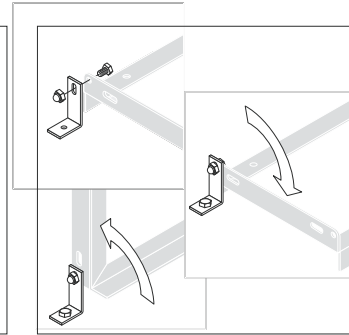

# Stand Parker BALLOON® Bike Rack

When the "fat cats" come.  
THE solution for balloon® tyres and mountain bikes.

- Also suitable for Balloon® and mountain bikes. Hoop spacing for bicycles with tyre widths of up to 64 mm, distance between wheels 390 mm.
- Further details see pages 46/47.
- Compatible to model 4000.

Mit freundlicher  
Genehmigung von  
By kind permission of

**Modell 4056 BR**  
Model 4056 BR

Passend für Reifenbreiten bis satte 64 mm.

Suitable for tire widths up to 64 mm.

**Bodenanker (2er-Set)**  
Ground tie-bolts (set of 2)

Art.-Nr. Item No. 10500003  
Preis je Paar € **19.60**  
Price per pair €

**Bodenmontage-Winkel (2er-Set)**  
Floor mounting angle iron (set of 2)

Art.-Nr. Item No. 10500002  
Preis je Paar € **6.50**  
Price per pair €

Einstellplätze Länge in mm	No. of spaces Length in mm	2	3	4	5
780	1170	1560	1950		
<b>Einseitige Radeinstellung, 90°</b> <i>One-sided parking, 90°</i>	<b>Modell</b> <i>Model</i>	<b>4052 BR</b>	<b>4053 BR</b>	<b>4054 BR</b>	<b>4055 BR</b>
	<b>Feuerverzinkt</b> <i>Hot galvanised</i>	Art.-Nr. Item No. 105800001 Preis € <b>97.-</b> Price €	Art.-Nr. Item No. 105800022 Preis € <b>130.-</b> Price €	Art.-Nr. Item No. 105800083 Preis € <b>173.-</b> Price €	Art.-Nr. Item No. 105800084 Preis € <b>230.-</b> Price €
	<b>Feuerverzinkt und pulverbeschichtet</b> <i>Hot galvanised and powder-coated</i>	Art.-Nr. Item No. 105800023 Preis € <b>129.-</b> Price €	Art.-Nr. Item No. 105800024 Preis € <b>173.-</b> Price €	Art.-Nr. Item No. 105800025 Preis € <b>230.-</b> Price €	Art.-Nr. Item No. 105800026 Preis € <b>304.-</b> Price €