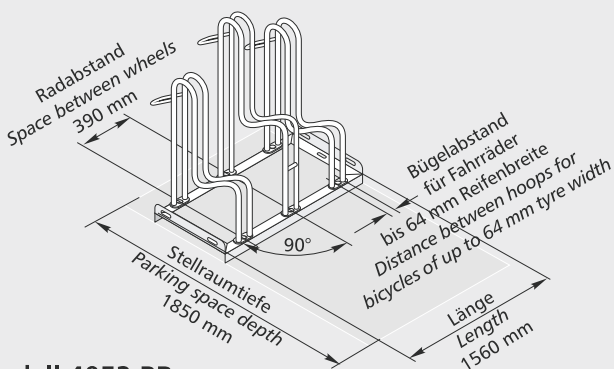

# Stand Parker BALLOON® Bike Rack

When the "fat cats" come.  
THE solution for balloon® tyres and mountain bikes.

- Also suitable for Balloon® and mountain bikes. Hoop spacing for bicycles with tyre widths of up to 64 mm, distance between wheels 390 mm.
- Further details see pages 46/47.
- Compatible to model 4000.

Mit freundlicher  
Genehmigung von  
By kind permission of

**Modell 4056 BR**  
Model 4056 BR

Passend für Reifenbreiten bis satte 64 mm.

Suitable for tire widths up to 64 mm.

**Bodenanker (2er-Set)**  
Ground tie-bolts (set of 2)

Art.-Nr. Item No. 10500003  
Preis je Paar € **19.60**  
Price per pair €

**Bodenmontage-Winkel (2er-Set)**  
Floor mounting angle iron (set of 2)

Art.-Nr. Item No. 10500002  
Preis je Paar € **6.50**  
Price per pair €

Einstellplätze Länge in mm	No. of spaces Length in mm	2	3	4	5
780	1170	1560	1950		
<b>Einseitige Radeinstellung, 90°</b> <i>One-sided parking, 90°</i>	<b>Modell</b> <i>Model</i>	<b>4052 BR</b>	<b>4053 BR</b>	<b>4054 BR</b>	<b>4055 BR</b>
	<b>Feuerverzinkt</b> <i>Hot galvanised</i>	Art.-Nr. Item No. 105800001 Preis € <b>97.-</b> Price €	Art.-Nr. Item No. 105800022 Preis € <b>130.-</b> Price €	Art.-Nr. Item No. 105800083 Preis € <b>173.-</b> Price €	Art.-Nr. Item No. 105800084 Preis € <b>230.-</b> Price €
	<b>Feuerverzinkt und pulverbeschichtet</b> <i>Hot galvanised and powder-coated</i>	Art.-Nr. Item No. 105800023 Preis € <b>129.-</b> Price €	Art.-Nr. Item No. 105800024 Preis € <b>173.-</b> Price €	Art.-Nr. Item No. 105800025 Preis € <b>230.-</b> Price €	Art.-Nr. Item No. 105800026 Preis € <b>304.-</b> Price €