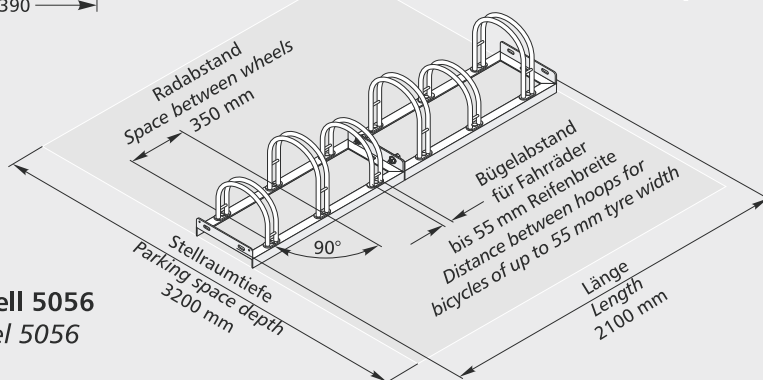

Einstellplätze No. of spaces	2	3	4	5	6
Länge in mm Length in mm	700	1050	1400	1750	2100

Einseitige Radeinstellung, 90°
One-sided parking, 90°

Modell Model	5052	5053	5054	5055	5056
Feuerverzinkt <i>Hot galvanised</i>	Art.-Nr. Item No. 105800027 Preis € 54.-	Art.-Nr. Item No. 105800028 Preis € 69.-	Art.-Nr. Item No. 105800029 Preis € 92.-	Art.-Nr. Item No. 105800030 Preis € 115.-	Art.-Nr. Item No. 105800031 Preis € 137.-
Feuerverzinkt und pulverbeschichtet <i>Hot galvanised and powder-coated</i>	Art.-Nr. Item No. 105800032 Preis € 76.-	Art.-Nr. Item No. 105800033 Preis € 108.-	Art.-Nr. Item No. 105800034 Preis € 140.-	Art.-Nr. Item No. 105800035 Preis € 177.-	Art.-Nr. Item No. 105800036 Preis € 211.-
Edelstahl <i>Stainless steel</i>	Art.-Nr. Item No. 105800047 Preis € 159.-	Art.-Nr. Item No. 105800048 Preis € 204.-	Art.-Nr. Item No. 105800049 Preis € 273.-	Art.-Nr. Item No. 105800050 Preis € 338.-	Art.-Nr. Item No. 105800051 Preis € 401.-

Einstellplätze No. of spaces	4	6	8	10	12
Länge in mm Length in mm	700	1050	1400	1750	2100

Modell Model	5154	5156	5158	5160	5162
Feuerverzinkt <i>Hot galvanised</i>	Art.-Nr. Item No. 105800042 Preis € 92.-	Art.-Nr. Item No. 105800043 Preis € 137.-	Art.-Nr. Item No. 105800044 Preis € 182.-	Art.-Nr. Item No. 105800045 Preis € 226.-	Art.-Nr. Item No. 105800046 Preis € 270.-
Feuerverzinkt und pulverbeschichtet <i>Hot galvanised and powder-coated</i>	Art.-Nr. Item No. 105800037 Preis € 140.-	Art.-Nr. Item No. 105800038 Preis € 211.-	Art.-Nr. Item No. 105800039 Preis € 279.-	Art.-Nr. Item No. 105800040 Preis € 349.-	Art.-Nr. Item No. 105800041 Preis € 417.-
Edelstahl <i>Stainless steel</i>	Art.-Nr. Item No. 105800052 Preis € 273.-	Art.-Nr. Item No. 105800053 Preis € 401.-	Art.-Nr. Item No. 105800054 Preis € 529.-	Art.-Nr. Item No. 105800055 Preis € 658.-	Art.-Nr. Item No. 105800056 Preis € 785.-