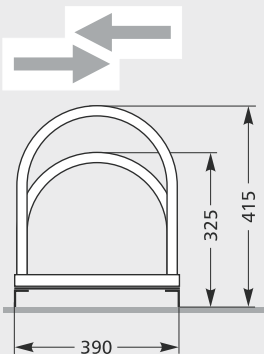

Einstellplätze No. of spaces	2	3	4	5	6
Länge in mm Length in mm	700	1050	1400	1750	2100

Einseitige Radeinstellung, 90°
One-sided parking, 90°

Modell Model	5052	5053	5054	5055	5056
Feuerverzinkt <i>Hot galvanised</i>	Art.-Nr. Item No. 105800027 Preis € 54.-	Art.-Nr. Item No. 105800028 Preis € 69.-	Art.-Nr. Item No. 105800029 Preis € 92.-	Art.-Nr. Item No. 105800030 Preis € 115.-	Art.-Nr. Item No. 105800031 Preis € 137.-
Feuerverzinkt und pulverbeschichtet <i>Hot galvanised and powder-coated</i>	Art.-Nr. Item No. 105800032 Preis € 76.-	Art.-Nr. Item No. 105800033 Preis € 108.-	Art.-Nr. Item No. 105800034 Preis € 140.-	Art.-Nr. Item No. 105800035 Preis € 177.-	Art.-Nr. Item No. 105800036 Preis € 211.-
Edelstahl <i>Stainless steel</i>	Art.-Nr. Item No. 105800047 Preis € 159.-	Art.-Nr. Item No. 105800048 Preis € 204.-	Art.-Nr. Item No. 105800049 Preis € 273.-	Art.-Nr. Item No. 105800050 Preis € 338.-	Art.-Nr. Item No. 105800051 Preis € 401.-

Einstellplätze No. of spaces	4	6	8	10	12
Länge in mm Length in mm	700	1050	1400	1750	2100

Modell Model	5154	5156	5158	5160	5162
Feuerverzinkt <i>Hot galvanised</i>	Art.-Nr. Item No. 105800042 Preis € 92.-	Art.-Nr. Item No. 105800043 Preis € 137.-	Art.-Nr. Item No. 105800044 Preis € 182.-	Art.-Nr. Item No. 105800045 Preis € 226.-	Art.-Nr. Item No. 105800046 Preis € 270.-
Feuerverzinkt und pulverbeschichtet <i>Hot galvanised and powder-coated</i>	Art.-Nr. Item No. 105800037 Preis € 140.-	Art.-Nr. Item No. 105800038 Preis € 211.-	Art.-Nr. Item No. 105800039 Preis € 279.-	Art.-Nr. Item No. 105800040 Preis € 349.-	Art.-Nr. Item No. 105800041 Preis € 417.-
Edelstahl <i>Stainless steel</i>	Art.-Nr. Item No. 105800052 Preis € 273.-	Art.-Nr. Item No. 105800053 Preis € 401.-	Art.-Nr. Item No. 105800054 Preis € 529.-	Art.-Nr. Item No. 105800055 Preis € 658.-	Art.-Nr. Item No. 105800056 Preis € 785.-