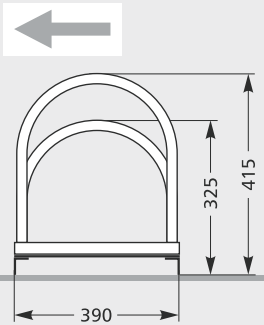

Einstellplätze No. of spaces	2	3	4	5	6
Länge in mm Length in mm	700	1050	1400	1750	2100

Einseitige Radeinstellung, 90°
One-sided parking, 90°

Modell Model	5052	5053	5054	5055	5056
Feuerverzinkt <i>Hot galvanised</i>	Art.-Nr. Item No. 105800027 Preis € 54.-	Art.-Nr. Item No. 105800028 Preis € 69.-	Art.-Nr. Item No. 105800029 Preis € 92.-	Art.-Nr. Item No. 105800030 Preis € 115.-	Art.-Nr. Item No. 105800031 Preis € 137.-
Feuerverzinkt und pulverbeschichtet <i>Hot galvanised and powder-coated</i>	Art.-Nr. Item No. 105800032 Preis € 76.-	Art.-Nr. Item No. 105800033 Preis € 108.-	Art.-Nr. Item No. 105800034 Preis € 140.-	Art.-Nr. Item No. 105800035 Preis € 177.-	Art.-Nr. Item No. 105800036 Preis € 211.-
Edelstahl <i>Stainless steel</i>	Art.-Nr. Item No. 105800047 Preis € 159.-	Art.-Nr. Item No. 105800048 Preis € 204.-	Art.-Nr. Item No. 105800049 Preis € 273.-	Art.-Nr. Item No. 105800050 Preis € 338.-	Art.-Nr. Item No. 105800051 Preis € 401.-

Einstellplätze No. of spaces	4	6	8	10	12
Länge in mm Length in mm	700	1050	1400	1750	2100

Modell Model	5154	5156	5158	5160	5162
Feuerverzinkt <i>Hot galvanised</i>	Art.-Nr. Item No. 105800042 Preis € 92.-	Art.-Nr. Item No. 105800043 Preis € 137.-	Art.-Nr. Item No. 105800044 Preis € 182.-	Art.-Nr. Item No. 105800045 Preis € 226.-	Art.-Nr. Item No. 105800046 Preis € 270.-
Feuerverzinkt und pulverbeschichtet <i>Hot galvanised and powder-coated</i>	Art.-Nr. Item No. 105800037 Preis € 140.-	Art.-Nr. Item No. 105800038 Preis € 211.-	Art.-Nr. Item No. 105800039 Preis € 279.-	Art.-Nr. Item No. 105800040 Preis € 349.-	Art.-Nr. Item No. 105800041 Preis € 417.-
Edelstahl <i>Stainless steel</i>	Art.-Nr. Item No. 105800052 Preis € 273.-	Art.-Nr. Item No. 105800053 Preis € 401.-	Art.-Nr. Item No. 105800054 Preis € 529.-	Art.-Nr. Item No. 105800055 Preis € 658.-	Art.-Nr. Item No. 105800056 Preis € 785.-