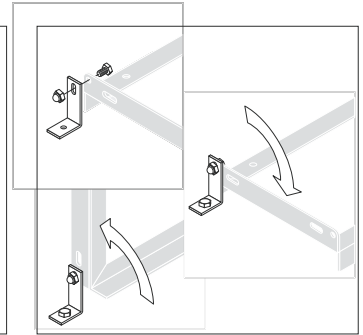

Bodenmontage-Winkel (2er-Set)
Floor mounting angle iron (set of 2)
Art.-Nr. Item No. 10500002
Preis je Paar € **6.50**
Price per pair €

Einstellplätze No. of spaces	2	3	4	5	6
Länge in mm Length in mm	700	1050	1400	1750	2100