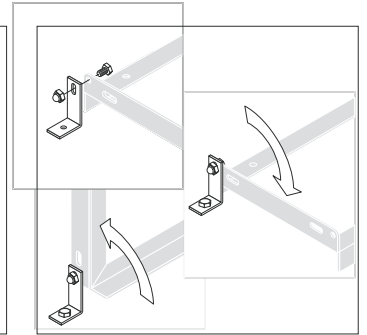

Bodenmontage-Winkel (2er-Set)
Floor mounting angle iron (set of 2)

Art.-Nr. Item No. 105000002
Preis je Paar € **6.50**
Price per pair €

Einstellplätze No. of spaces	2	3	4	5	6
Länge in mm Length in mm	700	1050	1400	1750	2100

Einseitige Radeinstellung, 90° <i>One-sided parking, 90°</i>	Modell <i>Model</i>	2	3	4	5	6
	Art.-Nr. Item No.	8052	8053	8054	8055	8056
	Preis € Price €	59.-	76.-	102.-	126.-	151.-
Feuerverzinkt <i>Hot galvanised</i> Feuerverzinkt und pulverbeschichtet <i>Hot galvanised and powder-coated</i>	Art.-Nr. Item No.	105900001	105900002	105900003	105900004	105900005
	Preis € Price €	87.-	118.-	152.-	195.-	232.-

Einstellplätze No. of spaces	4	6	8	10	12
Länge in mm Length in mm	700	1050	1400	1750	2100

Zweiseitige Radeinstellung, 90° <i>Two-sided parking, 90°</i>	Modell <i>Model</i>	4	6	8	10	12
	Art.-Nr. Item No.	8154	8156	8158	8160	8162
	Preis € Price €	102.-	151.-	199.-	246.-	295.-
Feuerverzinkt <i>Hot galvanised</i> Feuerverzinkt und pulverbeschichtet <i>Hot galvanised and powder-coated</i>	Art.-Nr. Item No.	105900006	105900007	105900008	105900009	105900010
	Preis € Price €	152.-	232.-	306.-	382.-	458.-