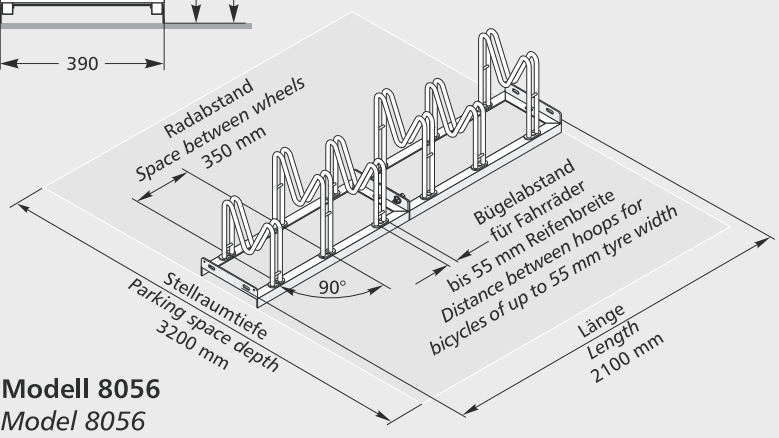

MULTIPARKER 8000

**Gewusst wie – besonders schonend
für Achsen, Speichen und Scheibenbremsen.**

- Platzsparendes Parken der Fahrräder durch abwechselnde Tief-/Hocheinstellung.
- Stabile Stahlkonstruktion.
- Korrosionsschutz durch Feuerverzinkung.
- Vorbereitet zur Reihenverbindung und Bodenbefestigung.
- Wahlweise für ein- oder zweiseitige Radeinstellung.
- Stellraumtiefe bei einseitiger Radeinstellung ca. 1850 mm, bei zweiseitiger Radeinstellung ca. 3200 mm.
- Auch für Mountain-Bikes geeignet. Bügelabstand für Fahrräder mit Reifenbreiten bis 55 mm.
- Schrauben und Montagematerial beiliegend.
- Zerlegt im Karton. Schneller, preiswerter Versand per Paketdienst.
- Versand in recycelbarer Verpackung.

Bodenanker (2er-Set)
Ground tie-bolts (set of 2)

Art.-Nr. Item No. 105000003
Preis je Paar € **19.60**
Price per pair €

Bodenmontage-Winkel (2er-Set)
Floor mounting angle iron (set of 2)

Art.-Nr. Item No. 105000002
Preis je Paar € **6.50**
Price per pair €

Einstellplätze No. of spaces	2	3	4	5	6
Länge in mm Length in mm	700	1050	1400	1750	2100

Einseitige Radeinstellung, 90° <i>One-sided parking, 90°</i>	Modell <i>Model</i>	2	3	4	5	6
 	Art.-Nr. Item No.	8052	8053	8054	8055	8056
	Preis € Price €	59.-	76.-	102.-	126.-	151.-
<p>Feuerverzinkt <i>Hot galvanised</i></p> <p>Feuerverzinkt und pulverbeschichtet <i>Hot galvanised and powder-coated</i></p>	Art.-Nr. Item No.	105900001	105900002	105900003	105900004	105900005
	Preis € Price €	87.-	118.-	152.-	195.-	232.-

Einstellplätze No. of spaces	4	6	8	10	12
Länge in mm Length in mm	700	1050	1400	1750	2100

Zweiseitige Radeinstellung, 90° <i>Two-sided parking, 90°</i>	Modell <i>Model</i>	4	6	8	10	12
 	Art.-Nr. Item No.	8154	8156	8158	8160	8162
	Preis € Price €	102.-	151.-	199.-	246.-	295.-
<p>Feuerverzinkt <i>Hot galvanised</i></p> <p>Feuerverzinkt und pulverbeschichtet <i>Hot galvanised and powder-coated</i></p>	Art.-Nr. Item No.	105900006	105900007	105900008	105900009	105900010
	Preis € Price €	152.-	232.-	306.-	382.-	458.-