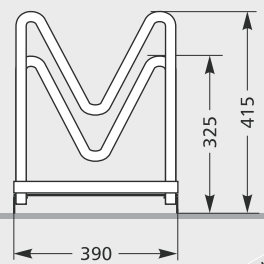

Art.-Nr. Item No. 105000002  
Preis je Paar € **6.50**  
Price per pair €

Einstellplätze No. of spaces	3	6
Länge in mm Length in mm	1050	2100
<b>Zweiseitige Radeinstellung, 90°</b> <i>Two-sided parking, 90°</i>	<b>HARLEKIN 3</b>	<b>HARLEKIN 6</b>
Modell Model		
Verzinkt und pulverbeschichtet <i>Galvanised and powder-coated</i>	105200010	105200011
Art.-Nr. Item No.		
Preis € Price €	<b>130.-</b>	<b>249.-</b>