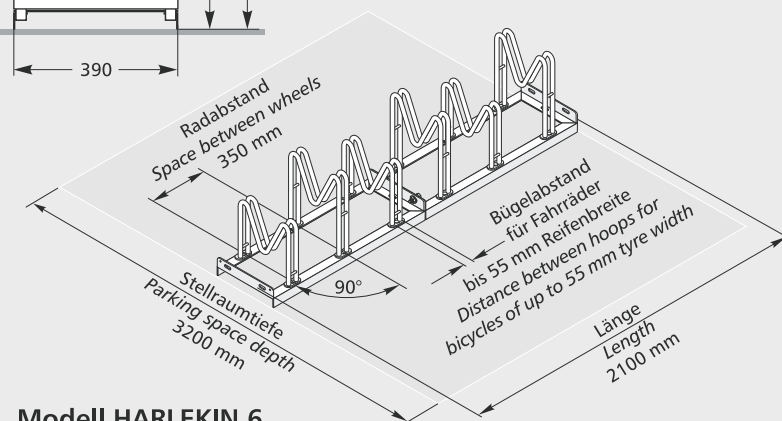

## HARLEKIN - die Welt ist bunt!

- Platzsparendes Parken der Fahrräder durch abwechselnde Tief-/Hocheinstellung.
- Stabile Stahlkonstruktion.
- Korrosionsgeschützt durch Verzinkung.
- Vielfarbige Pulverbeschichtung der Bügel und Grundrahmen in bis zu sechs Farben. Das Farbenspiel variiert. (Farbvorgaben sind nicht möglich).
- Vorbereitet zur Reihenverbindung und Bodenbefestigung.
- Wahlweise für ein- oder zweiseitige Radeinstellung.
- Stellraumtiefe bei einseitiger Radeinstellung ca. 1850 mm, bei zweiseitiger Radeinstellung ca. 3200 mm.
- Bügelabstand für Fahrräder mit Reifenbreiten bis 55 mm.
- Schrauben und Montagematerial beiliegend.
- Zerlegt im Karton. Schneller, preiswerter Versand per Paket

**Bodenanker (2er-Set)**  
*Ground tie-bolts (set of 2)*

Art.-Nr. Item No. 105000003  
Preis je Paar € **19.60**  
Price per pair €

**Bodenmontage-Winkel (2er-Set)**  
*Floor mounting angle iron (set of 2)*

Art.-Nr. Item No. 105000002  
Preis je Paar € **6.50**  
Price per pair €

Einstellplätze No. of spaces	3	6
Länge in mm Length in mm	1050	2100
<b>Zweiseitige Radeinstellung, 90°</b> <i>Two-sided parking, 90°</i>	<b>HARLEKIN 3</b>	<b>HARLEKIN 6</b>
Modell Model		
Verzinkt und pulverbeschichtet <i>Galvanised and powder-coated</i>	105200010	105200011
Art.-Nr. Item No.		
Preis € Price €	<b>130.-</b>	<b>249.-</b>