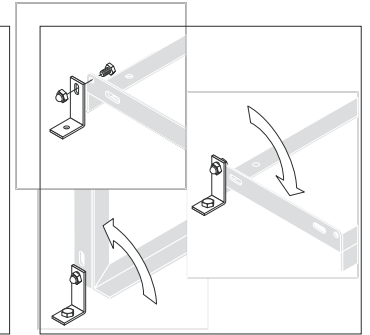

Bodenmontage-Winkel (2er-Set)
Floor mounting angle iron (set of 2)

Art.-Nr. Item No. 105000002
Preis je Paar € **6.50**
Price per pair €

Einstellplätze No. of spaces	3	6
Länge in mm Length in mm	1050	2100
Zweiseitige Radeinstellung, 90° <i>Two-sided parking, 90°</i>	HARLEKIN 3	HARLEKIN 6
Modell Model		
Verzinkt und pulverbeschichtet <i>Galvanised and powder-coated</i>	105200010	105200011
Art.-Nr. Item No.		
Preis € Price €	130.-	249.-