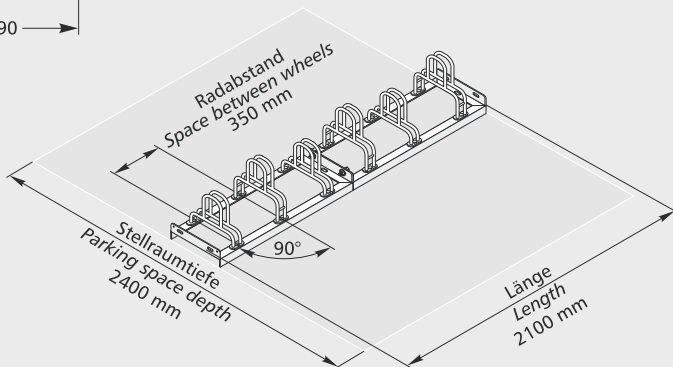

ROLLER-PARKER KIDDY-RACK

...auf die Räder, fertig los !
Der bunte Parker für Ihre Roller.

- Vielfarbige Pulverbeschichtung der Bügel und Grundrahmen in bis zu sechs Farben. Das Farbenspiel variiert (Farbvorgaben sind nicht möglich).
- Korrosionsschutz und wertbeständig durch Verzinkung.
- Für ein- oder zweiseitige Radeinstellung. Stellraumtiefe ca. 1650 mm, bei zweiseitiger Nutzung ca. 2400 mm.
- Platzsparendes Parken der Roller durch abwechselnde Tief-/Hocheinstellung.
- Stabile Stahlkonstruktion mit verschraubbaren allseits gerundeten Bügeln aus Rundrohr.
- Schrauben und Montageanleitung beiliegend.
- Zerlegt im Karton. Schneller, preiswerter Versand per Paketdienst.
- Versand in recycelbarer Verpackung.

Scooter Parker KIDDY RACK

Colourful parker for your scooter.

- *Multicoloured powder-coated tyre frame and hoops, up to six different colours. (No choice of colours possible).*
- *Corrosion-proof and long-lived thanks to galvanising.*
- *For one or two-sided parking.*
- *Parking space depth approx. 1650 mm, in double sided version approx. 2400 mm.*
- *Space-saving scooter parking through alternating low and high hoop positions.*
- *Robust steel construction with bolted tubular hoops.*
- *Delivery incl. fixings and assembly instructions.*
- *Supplied dismantled in boxes.*
- *Packaging recyclable.*

Bodenmontage-Winkel (2er-Set)
Floor mounting angle iron (set of 2)
Art.-Nr. Item No. 105000002
Preis je Paar € **6.50**
Price per pair €

Einstellplätze No. of spaces	3	6
Länge in mm Length in mm	1050	2100
Zweiseitige Radeinstellung, 90° <i>Two-sided parking, 90°</i>	Modell <i>Model</i> KIDDY 3	KIDDY 6
Verzinkt und pulverbeschichtet <i>Galvanised and powder-coated</i>	Art.-Nr. Item No. 105300007 Preis € 137.-	Art.-Nr. Item No. 105300008 Preis € 257.-