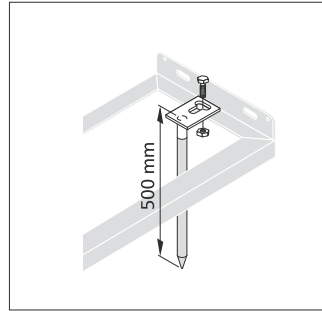

Bodenanker (2er-Set)
Ground tie-bolts (set of 2)
Art.-Nr. Item No. 105000003
Preis je Paar € **19.60**
Price per pair €