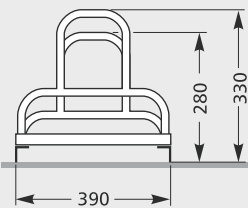

Bodenmontage-Winkel (2er-Set)
Floor mounting angle iron (set of 2)
Art.-Nr. Item No. 105000002
Preis je Paar € **6.50**
Price per pair €

Einstellplätze No. of spaces	3	6
Länge in mm Length in mm	1050	2100
Zweiseitige Radeinstellung, 90° <i>Two-sided parking, 90°</i>	Modell <i>Model</i> KIDDY 3	KIDDY 6
Verzinkt und pulverbeschichtet <i>Galvanised and powder-coated</i>	Art.-Nr. Item No. 105300007 Preis € 137.-	Art.-Nr. Item No. 105300008 Preis € 257.-