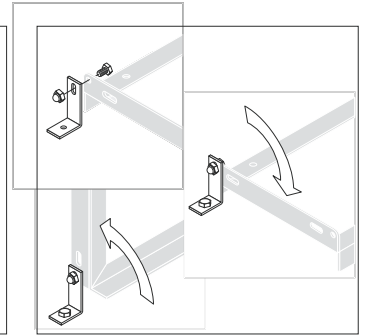

ROLLER-PARKER KIDDY-RACK

...auf die Räder, fertig los !
Der bunte Parker für Ihre Roller.

- Vielfarbige Pulverbeschichtung der Bügel und Grundrahmen in bis zu sechs Farben. Das Farbenspiel variiert (Farbvorgaben sind nicht möglich).
- Korrosionsschutz und wertbeständig durch Verzinkung.
- Für ein- oder zweiseitige Radeinstellung. Stellraumtiefe ca. 1650 mm, bei zweiseitiger Nutzung ca. 2400 mm.
- Platzsparendes Parken der Roller durch abwechselnde Tief-/Hocheinstellung.
- Stabile Stahlkonstruktion mit verschraubbaren allseits gerundeten Bügeln aus Rundrohr.
- Schrauben und Montageanleitung beiliegend.
- Zerlegt im Karton. Schneller, preiswerter Versand per Paketdienst.
- Versand in recycelbarer Verpackung.

Scooter Parker KIDDY RACK

Colourful parker for your scooter.

- *Multicoloured powder-coated tyre frame and hoops, up to six different colours. (No choice of colours possible).*
- *Corrosion-proof and long-lived thanks to galvanising.*
- *For one or two-sided parking.*
- *Parking space depth approx. 1650 mm, in double sided version approx. 2400 mm.*
- *Space-saving scooter parking through alternating low and high hoop positions.*
- *Robust steel construction with bolted tubular hoops.*
- *Delivery incl. fixings and assembly instructions.*
- *Supplied dismantled in boxes.*
- *Packaging recyclable.*

Modell KIDDY 6
Model KIDDY 6

Standsicheres Einparken kleiner Reifen.
Even small wheels are held safely.

Erhöhte Sicherheit: alle Verbindungsteile gerundet.
All connectors rounded for more safety.

Bodenanker (2er-Set)
Ground tie-bolts (set of 2)
Art.-Nr. Item No. 105000003
Preis je Paar € **19.60**
Price per pair €