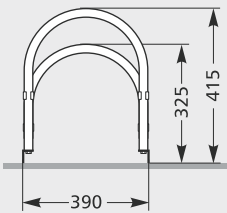

BOGENPARKER FAMILY

Nicht nur preiswert - sondern auch federleicht.

- Für ein- oder zweiseitige Radeinstellung. Stellraumtiefe ca. 1850 mm, bei zweiseitiger Nutzung ca. 3200 mm.
- Platzsparendes Parken der Fahrräder durch abwechselnde Tief-/Hocheinstellung.
- **Aluminium**konstruktion mit verschraubbaren bogenförmigen Bügeln aus Rundrohr.
- Auch für Mountain-Bikes geeignet. Bügelabstand für Fahrräder mit Reifenbreiten bis 55 mm.
- Zerlegt im Karton. Schneller, preiswerter Versand per Paketdienst.
- Schrauben und Montageanleitung beiliegend.
- Versand in recycelbarer Verpackung.

Bow Frame Parker FAMILY

Not just inexpensive – but as light as a feather.

- *For one or two-sided parking. Parking space depth approx. 1850 mm, two-sided version approx. 3200 mm.*
- *Space saving bicycle parking thanks to alternating low and high positions.*
- **Aluminium** construction with bolted arched tubular hoops.
- *Also suitable for mountain bikes. Hoop spacing for bicycles with tyre widths of up to 55 mm.*
- *Supplied dismantled in boxes.*
- *Delivery incl. fixings and assembly instructions.*
- *Packaging recyclable.*

Modell FAMILY 3
Model FAMILY 3

Einfache Schraubmontage.
Simple bolted assembly.

Zweiseitige Radeinstellung, 90°
Two-sided parking, 90°

Einstellplätze Länge in mm	No. of spaces Length in mm	1 500	2 500	3 850	4 1200
Zweiseitige Radeinstellung, 90°		FAMILY 1	FAMILY 2	FAMILY 3	FAMILY 4
		105200012	105200013	105200014	105200015
		23.-	35.-	46.-	58.-
		105200019	105200018	105200017	105200016
		23.-	35.-	46.-	58.-