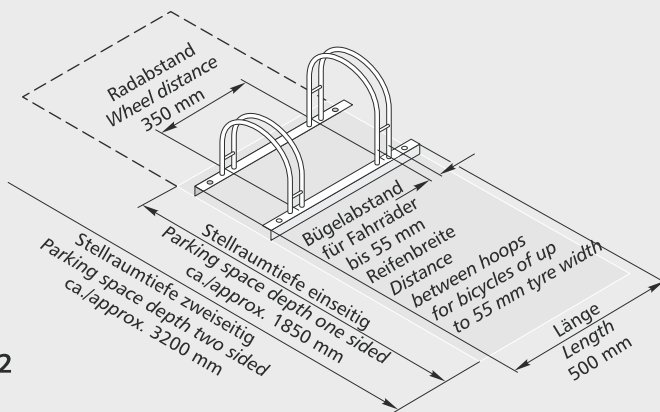

Modell FAMILY 2
Model FAMILY 2

Auslieferung in 24 Std.
Shipment within 24 hrs.