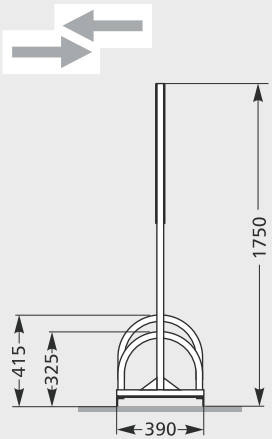

WERBE-FAHRRADSTÄNDER BW 5000

Bicycle Stands for Advertising BW 5000

Dauer-Werbung funktionell präsentieren!
Der richtige Platz für Werbung mit Langzeitwirkung.

- Werbeflächen aus Stahlblech, beidseitig nutzbar, RAL 9016 verkehrsweiß pulverbeschichtet, Größe 890 x 645 mm (B/H).
- Für ein- oder zweiseitige Radeinstellung.
- Praktisch leicht zu bewegen durch seitliche Laufrollen.
- Stabile Stahlkonstruktion mit bogenförmigen Bügeln.
- Korrosionsgeschützt und wertbeständig durch Verzinkung.
- Auch für Mountain-Bikes geeignet. Bügelabstand für Reifenbreiten bis 55 mm.
- Stellraumtiefe ca. 3200 mm.
- Schrauben und Montageanleitung beiliegend.
- Versand in recycelbarer Verpackung.

Long-term advertising in a functional setting!
The right place for long-term campaign.

- Advertising spaces are sheet metal panels, off-white powder coated RAL 9016. Size 890 x 645 mm (W/H). Both sides can be used.
- For one or two-sided parking.
- Easy to move by means of side-mounted rollers.
- Robust steel construction with bow-shaped hoops.
- Corrosion-proof and long-lived thanks to galvanising.
- Also suitable for mountain bikes. Hoop spacing for bicycles with tyre widths of up to 55 mm.
- Parking space depth approx. 3200 mm.
- Delivery incl. fixings and assembly instructions.
- Packaging recyclable.

Modell BW 5156
Model BW 5156

Praktisch leicht zu bewegen durch seitliche Laufrollen.
Easy to move by means of side-mounted castors.

| Einstellplätze No. of spaces | | 3 | 6 |
|---|--|---|---|
| Stellraumtiefe in mm Parking space depth in mm | | 1050 | 1050 |
| Zweiseitige Radeinstellung, 90° <i>Two-sided parking, 90°</i> | Modell Model | BW 5053 | BW 5156 |
| | Verzinkt <i>Galvanised</i> | Art.-Nr. Item No. 105100024 Preis € 181.- | Art.-Nr. Item No. 105100025 Preis € 252.- |
| | Verzinkt und pulverbeschichtet <i>Galvanised and powder-coated</i> | Art.-Nr. Item No. 105100026 Preis € 240.- | Art.-Nr. Item No. 105100027 Preis € 311.- |