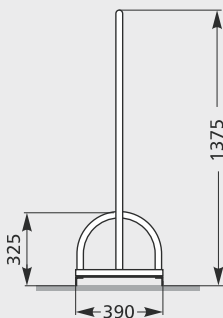

Beschriftung, Logos und Farben auf Anfrage.

Lettering, logos and colours are available up on request.

Auslieferung in 72 Std.

Shipment within 72 hrs.